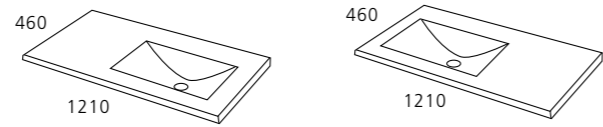

Lavabo Flat 120 cm seno Der.
Rt. Flat 120 cm washbasin
cod. 0129

Lavabo Flat 120 cm seno Izq.
Lt. Flat 120 cm washbasin
cod. 0131

Compatible con / Suitable with: Box