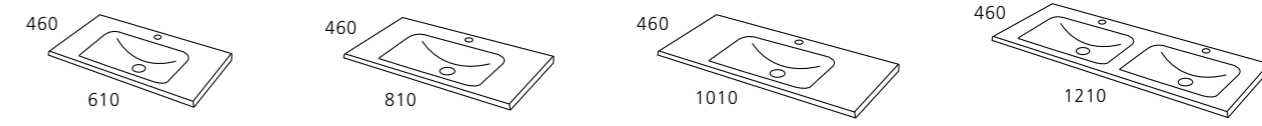

Lavabo Óptico 60 cm
Glass washbasin 60 cm
cod. 2552

Lavabo Óptico 80 cm
Glass washbasin 80 cm
cod. 2553

Lavabo Óptico 100 cm
Glass washbasin 100 cm
cod. 2554

Lavabo Óptico 2 senos 120 cm
Glass twin washbasin 120 cm
cod. 2555

Acabados / Finishes 52 Marrón 53 Piedra 55 Plata 57 Gris oscuro