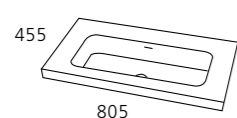

Lavabo Esmaltado 80 cm
Resin washbasin 80 cm
cod. 0121