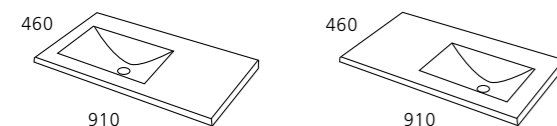

Lavabo Flat 100 cm seno Izq.  
Lt. Flat 100 cm washbasin  
cod. 0097

Lavabo Flat 100 cm seno Der.  
Rt. Flat 100 cm washbasin  
cod. 0096

Compatible con / Suitable with: Altai / Trento

Lavabo Flat 120 cm seno Der.  
Rt. Flat 120 cm washbasin  
cod. 0129

Lavabo Flat 120 cm seno Izq.  
Lt. Flat 120 cm washbasin  
cod. 0131

Compatible con / Suitable with: Box

Lavabo Flat 90 cm seno Izq.  
Lt. Flat 90 cm washbasin  
cod. 0095

Lavabo Flat 90 cm seno Der.  
Rt. Flat 90 cm washbasin  
cod. 0094