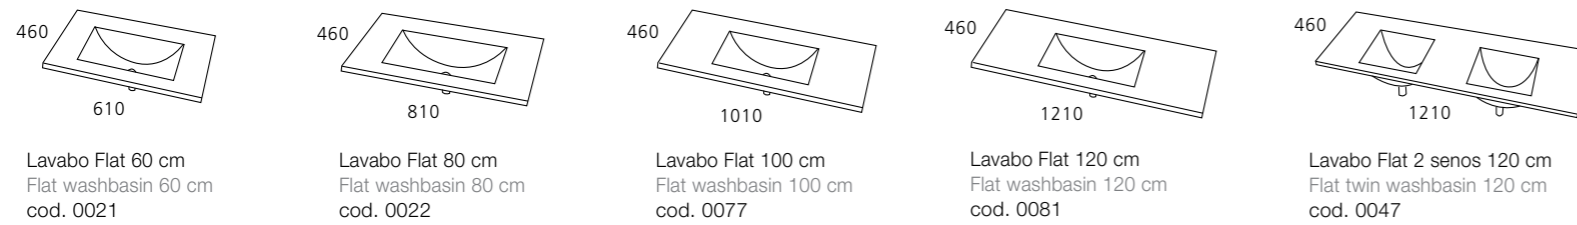

### Flat

Lavabos cerámicos / Ceramic washbasin • Compatible con / Suitable with: Altai / Decor / Trento / Slim / Box

Lavabo Flat 60 cm  
Flat washbasin 60 cm  
cod. 0021

Lavabo Flat 80 cm  
Flat washbasin 80 cm  
cod. 0022