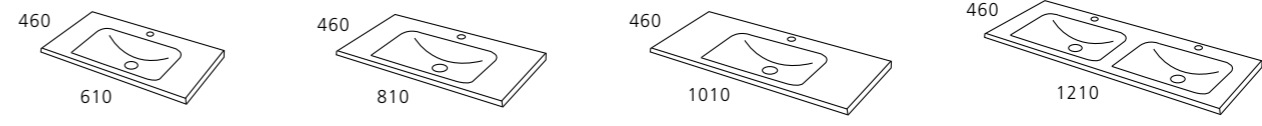

Lavabo Óptico 60 cm
Glass washbasin 60 cm
cod. 0364

Lavabo Óptico 80 cm
Glass washbasin 80 cm
cod. 0365

Lavabo Óptico 100 cm
Glass washbasin 100 cm
cod. 0366

Lavabo Óptico 2 senos 120 cm
Glass twin washbasin 120 cm
cod. 0367

Acabados / Finishes 50 Nieve 51 Negro