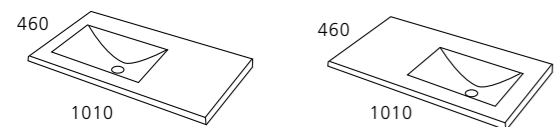

Lavabo Flat 100 cm seno Izq.
Lt. Flat 100 cm washbasin
cod. 0097

Lavabo Flat 100 cm seno Der.
Rt. Flat 100 cm washbasin
cod. 0096

Compatible con / Suitable with: Altai / Trento