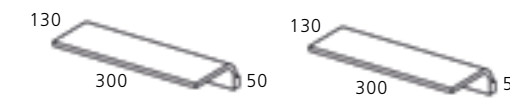

Aplique LED / LED wall lamp

Aplique Luna blanco
Luna white wall lamp
300 x 130 x 50 cm
/ 1 X 6W - LED
cod. 1763

Aplique Luna cromo
Luna chrome wall lamp
300 x 130 x 50 cm
/ 1 X 6W - LED
cod. 1768

Fijación a superficie
Fijación a marco
de madera o camerino

Assembly
Install above wood frame
or mirror cabinet
(hardware included)

Índice de protección
IP44

IP code
IP44

Temperatura color luz
4000 k

Colour temperatura
6000 k

Iluminación
LED

Type
LED