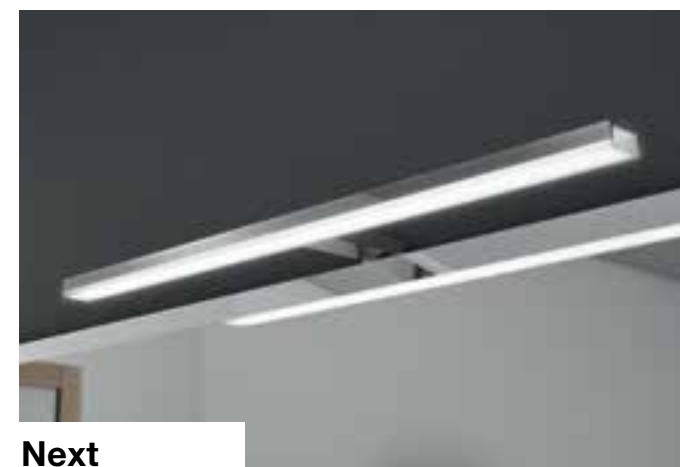

Trasera / Back Superficie / Top Espejo / Mirror

Next

Aplique luz / Light wall lamp

Aplique Next 30 cm
Next wall lamp 30 cm
300 x 110 x 15 cm
/ 1 X 8W - LED
cod. 2216

Aplique Next 45 cm
Next wall lamp 45 cm
450 x 110 x 15 cm
/ 1 X 10W - LED
cod. 2217

Aplique Next 60 cm
Next wall lamp 60 cm
600 x 110 x 15 cm
/ 1 X 12W - LED
cod. 2218

Fijación a superficie
Fijación a espejo, marco
de madera o camerino
(incluye multienganche)

Assembly
Install above mirror,
wood frame or mirror cabinet
(hardware included)

Índice de protección
IP44

IP code
IP44

Temperatura color luz
5700 k

Colour temperatura
5700 k

Iluminación
LED

Type
LED