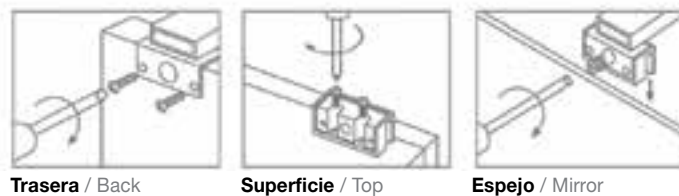

General
Catalogue
17

Apliques

Trasera / Back Superficie / Top Espejo / Mirror

Ego

Aplique luz / Light wall lamp

Aplique Ego cromo
Ego chrome wall lamp
225 x 110 x 30 cm
/ 2 X 33W
cod. 0111

Fijación a superficie
Fijación a espejo, marco
de madera o camerino
(incluye multienganche)