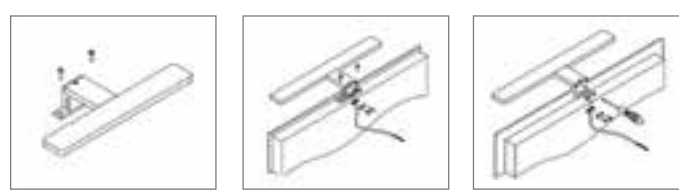

Assembly
Install above wood frame
or mirror cabinet
(hardware included)

Índice de protección
IP44

IP code
IP44

Temperatura color luz
4000 k

Colour temperatura
6000 k

Iluminación
LED

Type
LED

Trasera / Back Superficie / Top Espejo / Mirror