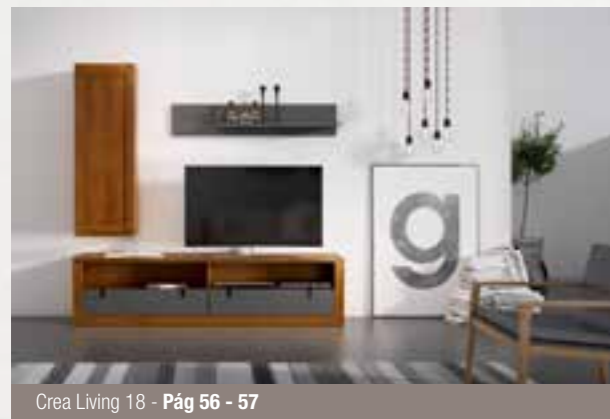

COMPOSICION N°18 (CEREZO - PIZARRA / TIRADOR GRAFITO)

REF	DESCRIPCION	PUNTOS
1354	BAJO TV 2 CAJ Y 2 HUECOS LIVING ANGULO	193
1366	ALTO VITRINA 1P IZQ-MAD LIVING ANGULO	94
1378	ESTANTE ESCUADRA 1269 LIVING	32
TOTAL:		319