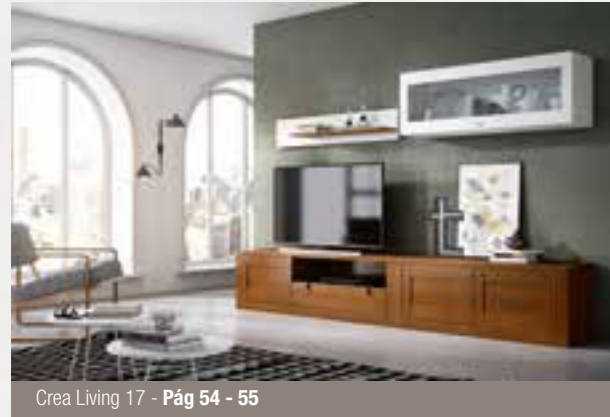

Crea Living 16 - Pág 50 - 51

COMPOSICION N°16 (CEREZO / TIRADOR PLATA)

REF	DESCRIPCION	PUNTOS
1347	VITRINA BAJA 2P-C 2P-MAD LIVING ANGULO	236
1352	BAJO TV 1P-MAD /1CAJ Y HUECO LIVING ANGULO	159
1379	ESTANTE ESCUADRA 1619 LIVING	36
TOTAL: 431		