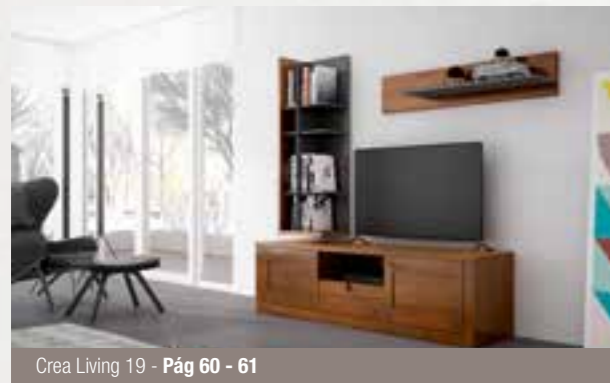

Crea Living 18 - Pág 56 - 57

Crea Living 19 - Pág 60 - 61

COMPOSICION N°19 (CEREZO - PIZARRA / TIRADOR GRAFITO)

REF	DESCRIPCION	PUNTOS
1353	BAJO TV 2P-MAD /1CAJ Y HUECO LIVING ANGULO	176
1378	ESTANTE ESCUADRA 1269 LIVING	30
1377	ALTO ESTANTERIA COLGAR LIVING	65
TOTAL:		271