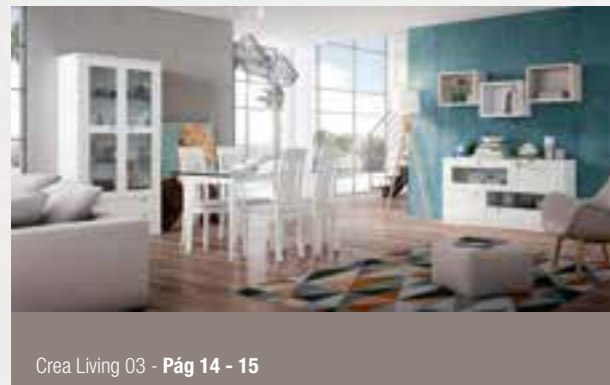

Crea Living 02 - Pág 8 - 9

Crea Living 03 - Pág 14 - 15

COMPOSICION N°3 (NIEVE / TIRADOR NIEVE)

REF	DESCRIPCION	PUNTOS
1300	VITRINA 2P-2CAJ LIVING CUADRO	332
1325	APARADOR PORTALÓN 2P-M Y CAJ. CRIST. LIVING CUADRO	259
1335	CUBO ESTANTERIA LIVING CUADRO	32
1335	CUBO ESTANTERIA LIVING CUADRO	32
1335	CUBO ESTANTERIA LIVING CUADRO	32
TOTAL:		687
1395	MESA 140 X 90 TAPA CRISTAL LIVING	212
0836	4 - SILLA PALMERA TAPIZADA	188 (47 Ptos/und)
TOTAL:		400