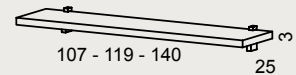

REF.		A	B
0537	Alto Estanteria (Vertical-Horizontal) High bookcase (vertical-horizontal)	43	47

REF.		A	B
0543	Nido Arcón Izq 2 CAMAS 90x190 CM VETA Left side trundle for chest 2 bed 90x190 CM VETA	211	232
0545	Nido Arcón Izq 2 CAMAS 105x190 CM VETA Left side trundle for chest 2 bed 105x190 CM VETA	222	244
0542	Nido Arcon Der 2 Camas 90x190 CM VETA Right side trundle for chest 2 bed 90x190 CM VETA	211	232
0544	Nido Arcon Der 2 Camas 105x190 CM VETA Right side trundle for chest 2 bed 105x190 CM VETA	222	244

REF.		A	B
0540	Nido 2 Camas 90x190 CM VETA Trundle 2 bed 90x190 CM VETA	272	299
0541	Nido 2 Camas 105x190 CM VETA Trundle 2 bed 105x190 CM VETA	289	318

REF.		A	B
0549	Compacto Arcón Izq 2Camas / 3Caj 90x190 CM VETA Left side compact for chest 2 bed / 3 draw 90x190 CM VETA	420	462
0551	Compacto Arcón Izq 2Camas / 3Caj 105x190 CM VETA Left side compact for chest 2 bed / 3 draw 105x190 CM VETA	442	486
0548	Compacto Arcon Der 2Camas / 3Caj 90x190 CM VETA Right side trundle for chest 2 bed 90x190 CM VETA	420	462
0550	compacto arcon der 2camas / 3caj 105x190 CM VETA Right side compact for chest 2 bed / 3 draw 105x190 CM VETA	442	486

REF.		A	B
0546	Compacto 2 Camas / 3Caj 90x190 CM VETA compact 2 bed / 3 drawers 90x190 CM VETA	496	546
0547	Compacto 2 Camas / 3Caj 105x190 CM VETA compact 2 bed / 3 drawers 105x190 CM VETA	527	580

REF.		A	B
0552	Banquillo Escuadra (Tapa Rincón) Bench (Corner worktop)	12	13

REF.		A	B
0560	Cubo Estanteria 62 Cm Bookcase Cube 62 Cm	25	28

REF.		A	B
0045	Estante 107cm Shelf 107cm	14	15
0559	Estante 119cm Shelf 119cm	20	22
0046	Estante 140cm Shelf 140cm	23	25

REF.		A	B
0554	Tapa rincon 120 Der. 140 Izq. Corner worktop 120 right 140 left	49	54
0555	Tapa rincon 140 Der. 120 Izq. Corner worktop 140 right 120 left	49	54
0556	Tapa rincon 120 Der. 180 Izq. Corner worktop 120 right 180 left	60	66
0557	Tapa rincon 180 Der. 120 Izq. Corner worktop 180 right 120 left	60	66