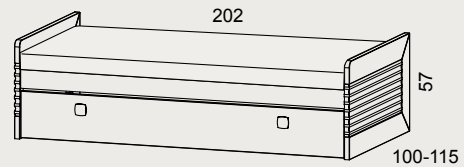

REF.		A	B
0538	Galeria Arcón Lateral 90 CM Lateral chest 90 CM	122	134
0539	Galeria Arcón Lateral 105 CM Lateral chest 105 CM	125	138

REF.		A	B
0755	Book 2C y hueco FROM Desk chest of 2dr/1space FROM	94	103
0657	Banquillo mesa estudio Bench to desk	22	24

REF.		A	B
0537	Alto Estanteria (Vertical-Horizontal) High bookcase (vertical-horizontal)	43	47

REF.		A	B
0543	Nido Arcón Izq 2 CAMAS 90x190 CM VETA Left side trundle for chest 2 bed 90x190 CM VETA	211	232
0545	Nido Arcón Izq 2 CAMAS 105x190 CM VETA Left side trundle for chest 2 bed 105x190 CM VETA	222	244
0542	Nido Arcon Der 2 Camas 90x190 CM VETA Right side trundle for chest 2 bed 90x190 CM VETA	211	232
0544	Nido Arcon Der 2 Camas 105x190 CM VETA Right side trundle for chest 2 bed 105x190 CM VETA	222	244