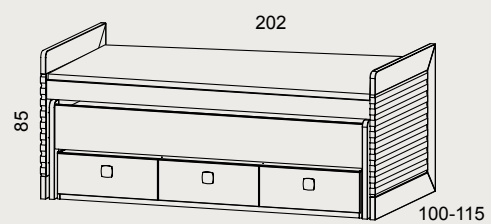

REF.		A	B
0538	Galeria Arcón Lateral 90 CM Lateral chest 90 CM	122	134
0539	Galeria Arcón Lateral 105 CM Lateral chest 105 CM	125	138

REF.		A	B
0755	Book 2C y hueco FROM Desk chest of 2dr/1space FROM	94	103
0657	Banquillo mesa estudio Bench to desk	22	24

REF.		A	B
0537	Alto Estanteria (Vertical-Horizontal) High bookcase (vertical-horizontal)	43	47

REF.		A	B
0543	Nido Arcón Izq 2 CAMAS 90x190 CM VETA Left side trundle for chest 2 bed 90x190 CM VETA	211	232
0545	Nido Arcón Izq 2 CAMAS 105x190 CM VETA Left side trundle for chest 2 bed 105x190 CM VETA	222	244
0542	Nido Arcon Der 2 Camas 90x190 CM VETA Right side trundle for chest 2 bed 90x190 CM VETA	211	232
0544	Nido Arcon Der 2 Camas 105x190 CM VETA Right side trundle for chest 2 bed 105x190 CM VETA	222	244

REF.		A	B
0540	Nido 2 Camas 90x190 CM VETA Trundle 2 bed 90x190 CM VETA	272	299
0541	Nido 2 Camas 105x190 CM VETA Trundle 2 bed 105x190 CM VETA	289	318

REF.		A	B
0549	Compacto Arcón Izq 2Camas / 3Caj 90x190 CM VETA Left side compact for chest 2 bed / 3 draw 90x190 CM VETA	420	462
0551	Compacto Arcón Izq 2Camas / 3Caj 105x190 CM VETA Left side compact for chest 2 bed / 3 draw 105x190 CM VETA	442	486
0548	Compacto Arcon Der 2Camas / 3Caj 90x190 CM VETA Right side trundle for chest 2 bed 90x190 CM VETA	420	462
0550	compacto arcon der 2camas / 3caj 105x190 CM VETA Right side compact for chest 2 bed / 3 draw 105x190 CM VETA	442	486

REF.		A	B
0546	Compacto 2 Camas / 3Caj 90x190 CM VETA compact 2 bed / 3 drawers 90x190 CM VETA	496	546
0547	Compacto 2 Camas / 3Caj 105x190 CM VETA compact 2 bed / 3 drawers 105x190 CM VETA	527	580

REF.		A	B
0552	Banquillo Escuadra (Tapa Rincón) Bench (Corner worktop)	12	13