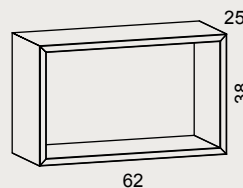

REF.		A	B
0538	Galeria Arcón Lateral 90 CM Lateral chest 90 CM	122	134
0539	Galeria Arcón Lateral 105 CM Lateral chest 105 CM	125	138

REF.		A	B
0755	Book 2C y hueco FROM Desk chest of 2dr/1space FROM	94	103
0657	Banquillo mesa estudio Bench to desk	22	24

REF.		A	B
0540	Nido 2 Camas 90x190 CM VETA Trundle 2 bed 90x190 CM VETA	272	299
0541	Nido 2 Camas 105x190 CM VETA Trundle 2 bed 105x190 CM VETA	289	318

REF.		A	B
0549	Compacto Arcón Izq 2Camas / 3Caj 90x190 CM VETA Left side compact for chest 2 bed / 3 draw 90x190 CM VETA	420	462
0551	Compacto Arcón Izq 2Camas / 3Caj 105x190 CM VETA Left side compact for chest 2 bed / 3 draw 105x190 CM VETA	442	486
0548	Compacto Arcon Der 2Camas / 3Caj 90x190 CM VETA Right side trundle for chest 2 bed 90x190 CM VETA	420	462
0550	compacto arcon der 2camas / 3caj 105x190 CM VETA Right side compact for chest 2 bed / 3 draw 105x190 CM VETA	442	486

REF.		A	B
0546	Compacto 2 Camas / 3Caj 90x190 CM VETA compact 2 bed / 3 drawers 90x190 CM VETA	496	546
0547	Compacto 2 Camas / 3Caj 105x190 CM VETA compact 2 bed / 3 drawers 105x190 CM VETA	527	580

REF.		A	B
0552	Banquillo Escuadra (Tapa Rincón) Bench (Corner worktop)	12	13

REF.		A	B
0560	Cubo Estanteria 62 Cm Bookcase Cube 62 Cm	25	28

REF.		A	B
0045	Estante 107cm Shelf 107cm	14	15
0559	Estante 119cm Shelf 119cm	20	22
0046	Estante 140cm Shelf 140cm	23	25

REF.		A	B
0554	Tapa rincon 120 Der. 140 Izq. Corner worktop 120 right 140 left	49	54
0555	Tapa rincon 140 Der. 120 Izq. Corner worktop 140 right 120 left	49	54
0556	Tapa rincon 120 Der. 180 Izq. Corner worktop 120 right 180 left	60	66
0557	Tapa rincon 180 Der. 120 Izq. Corner worktop 180 right 120 left	60	66